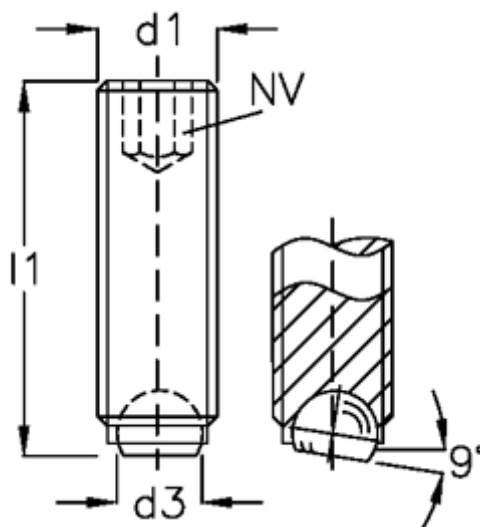

Varenummer: 209056151  
Beskrivelse: E+G Kuglespændeskruer  
GN 605-M6-10-BN

## Mål

d1	= M6
d2	= 4.0
d3	= 3.2
Indvendig sekskant	= 3
l1	= 10